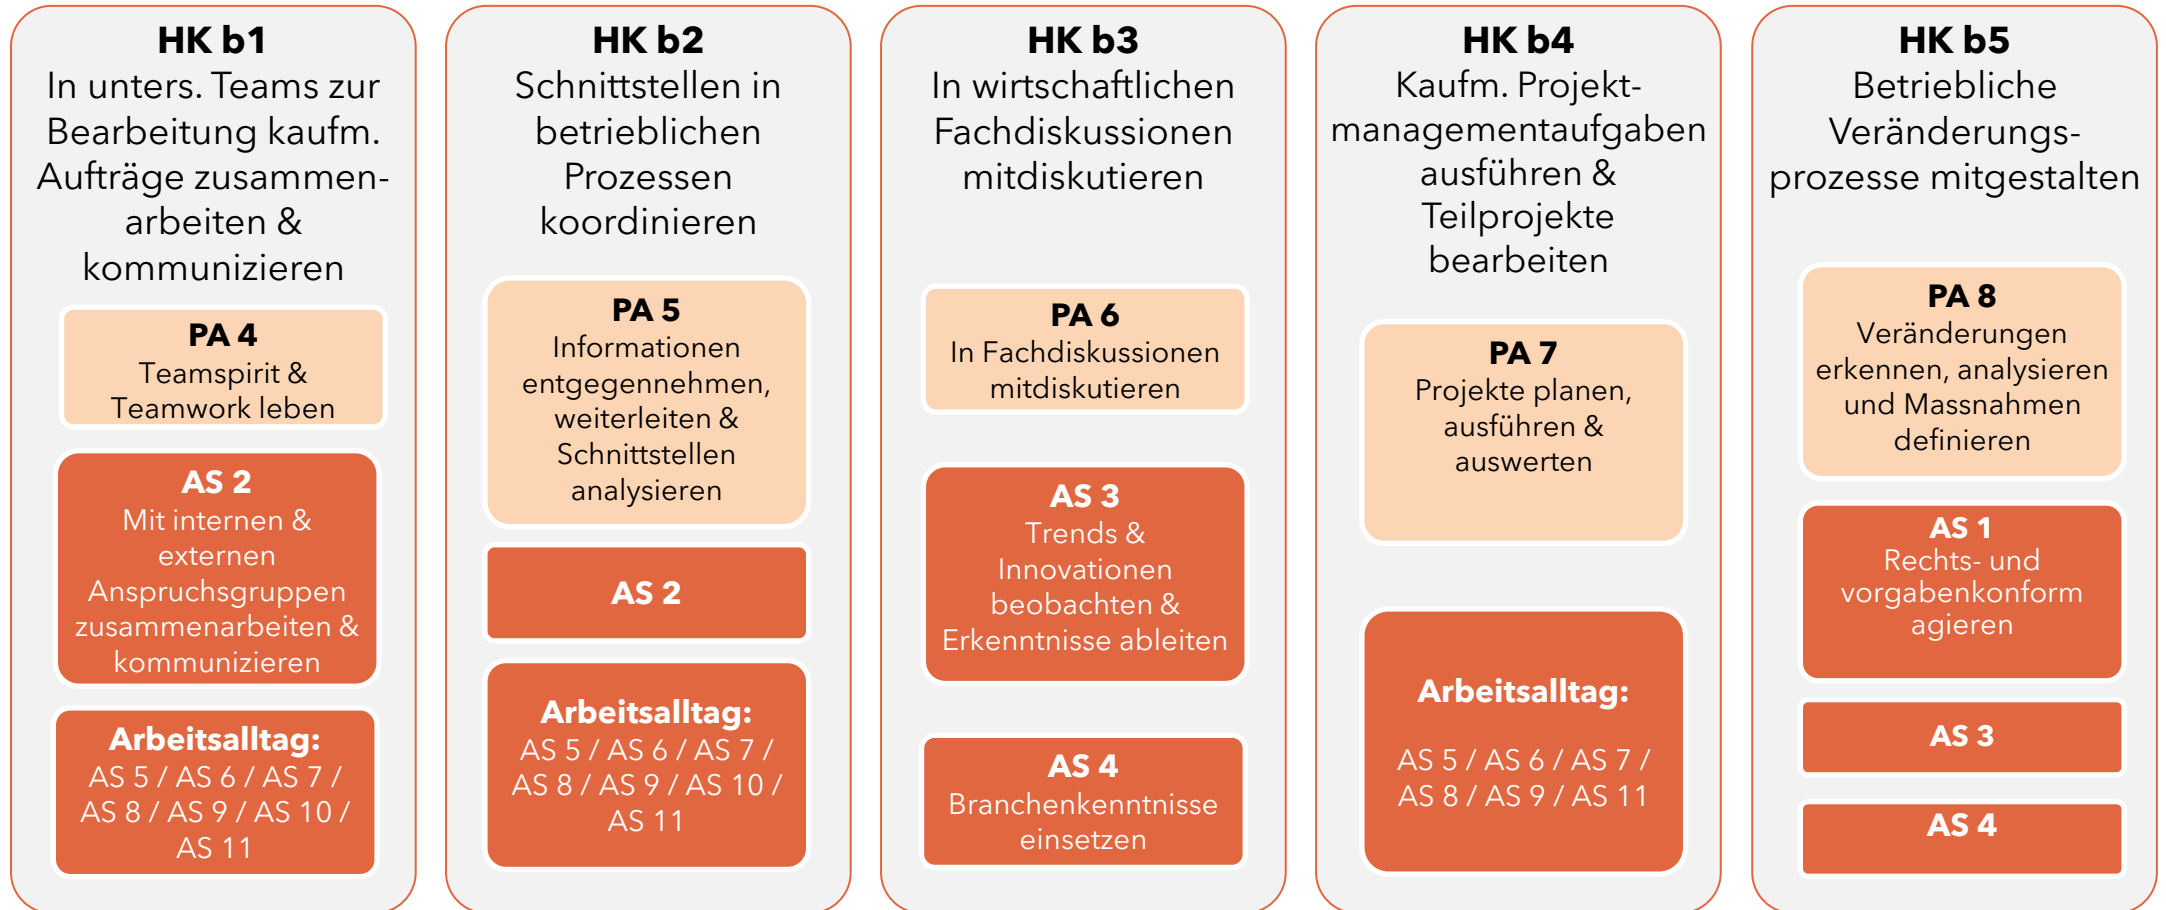

# Betriebliche Ausbildung HGT mit Praxisaufträgen

## HKB a: Handeln in agilen Arbeits- & Organisationsformen

**Legende:** HKB = Handlungskompetenzbereich / HK = Handlungskompetenz / PA = Praxisauftrag / AS = branchenspezifische Arbeitssituation HGT

# Übersicht betriebliche Ausbildung HGT

## HKB b: Interagieren in einem vernetzen Arbeitsumfeld

**Legende:** HKB = Handlungskompetenzbereich / HK = Handlungskompetenz / PA = Praxisauftrag / AS = branchenspezifische Arbeitssituation HGT