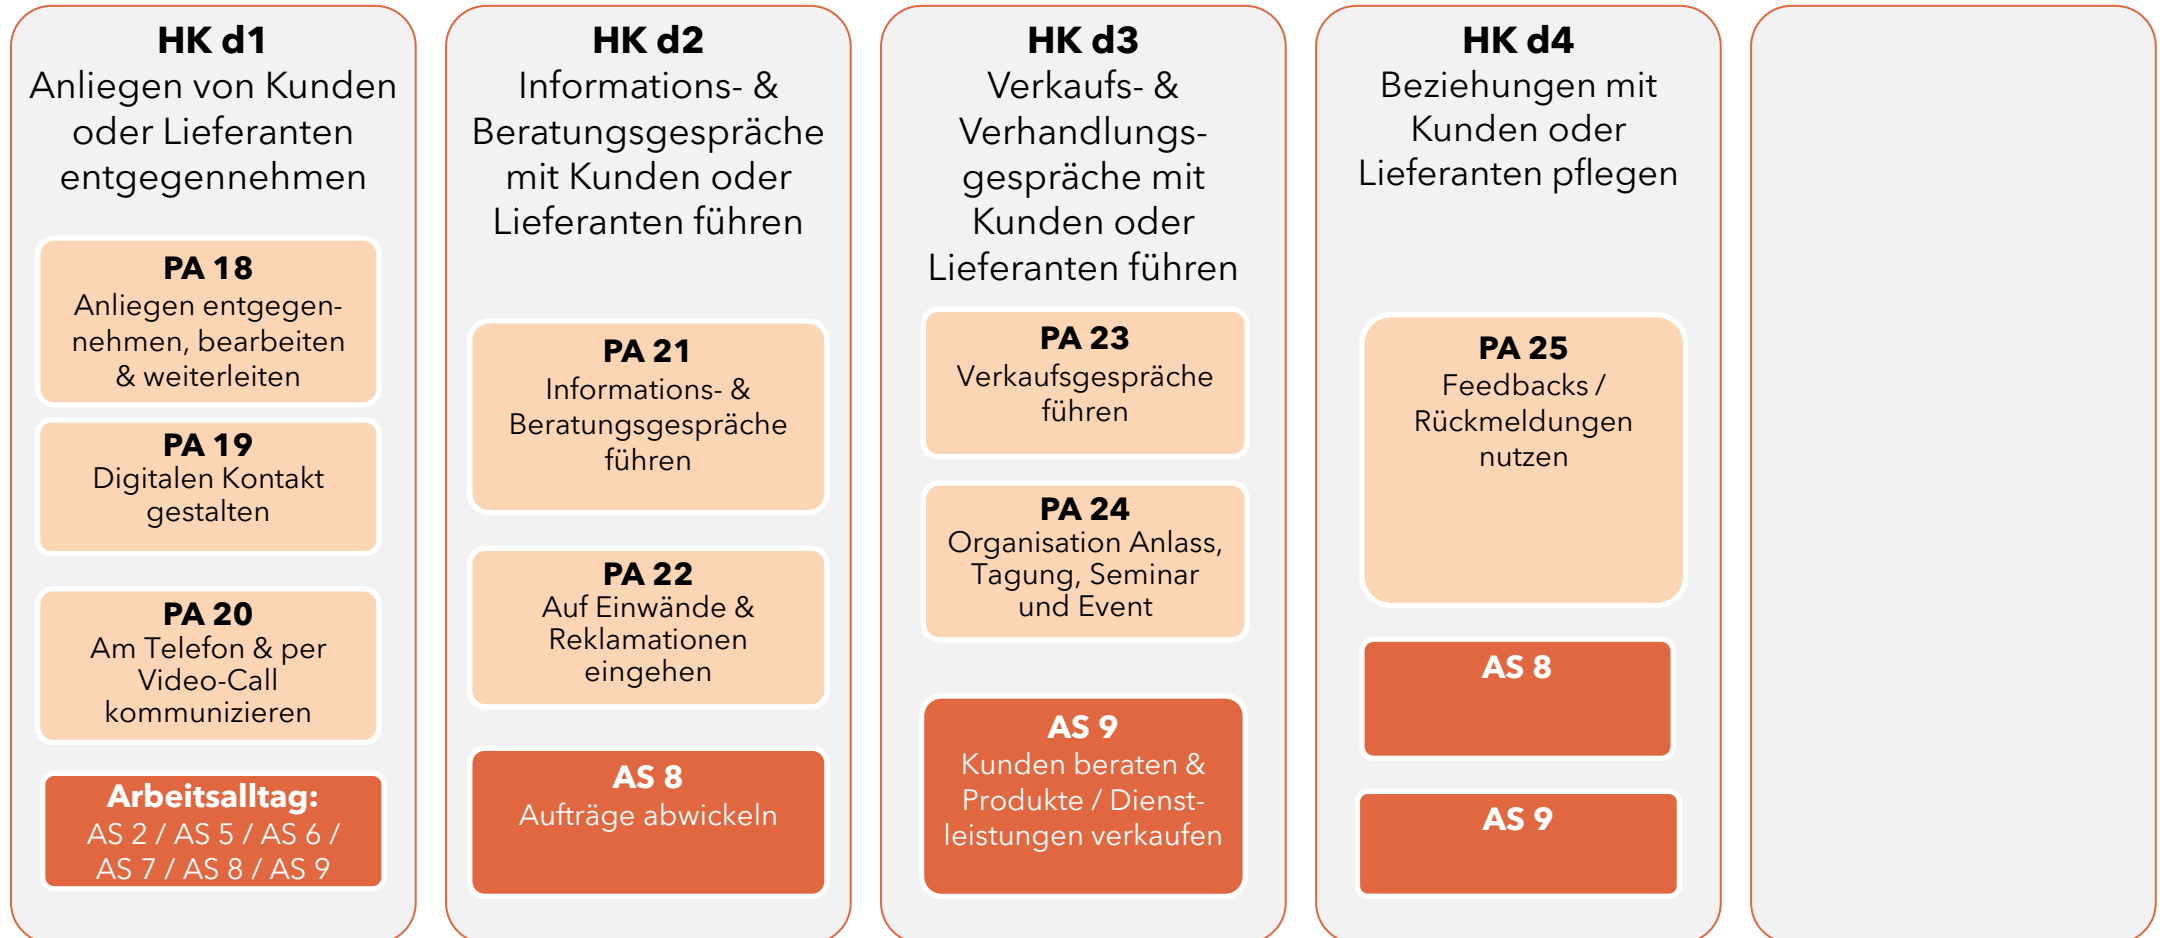

Übersicht betriebliche Ausbildung HGT

HKB d: Gestalten von Kunden- oder Lieferantenbeziehungen

Legende: HKB = Handlungskompetenzbereich / HK = Handlungskompetenz / PA = Praxisauftrag / AS = branchenspezifische Arbeitssituation HGT