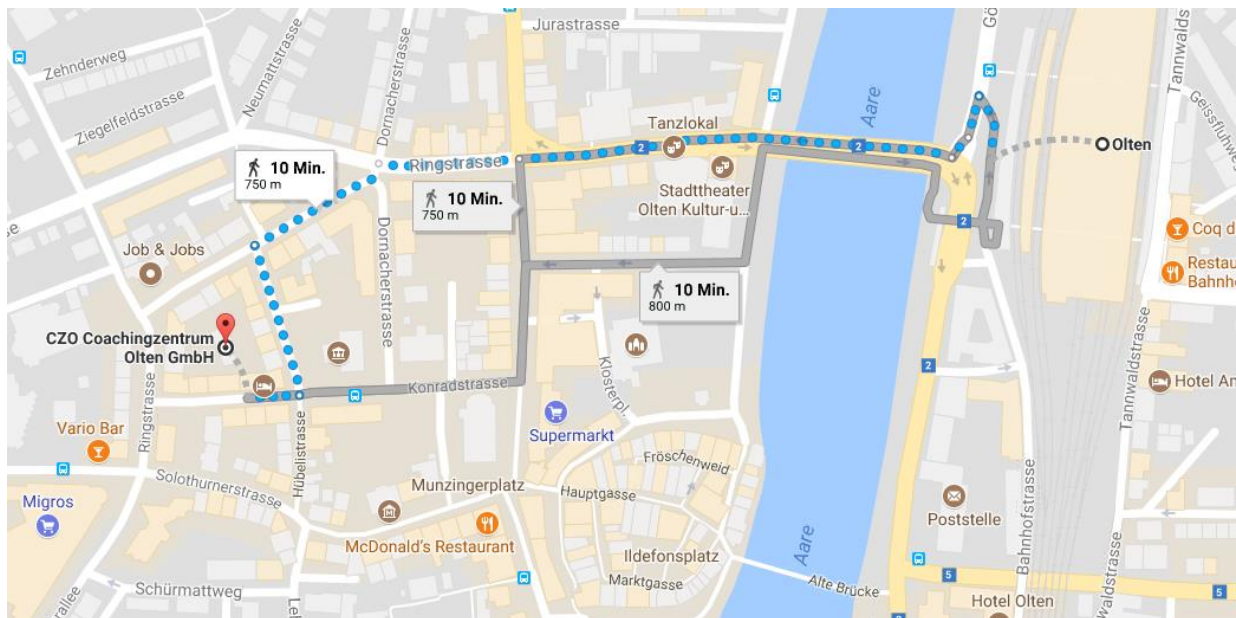

Situationsplan

Coachingzentrum Olten GmbH

Konradstrasse 30
4600 Olten

Tel. 062 926 43 93
info@coachingzentrum.ch
www.coachingzentrum.ch

Anreise

Zu Fuss in ca. 7 Minuten vom Bahnhof her erreichbar. Der Innenhof ist via Ringstrasse (Durchgang bei Einfahrt zur Tiefgarage Hübeli) oder der Konradstrasse (Durchgang bei Hotel Astoria) einfach zu erreichen.